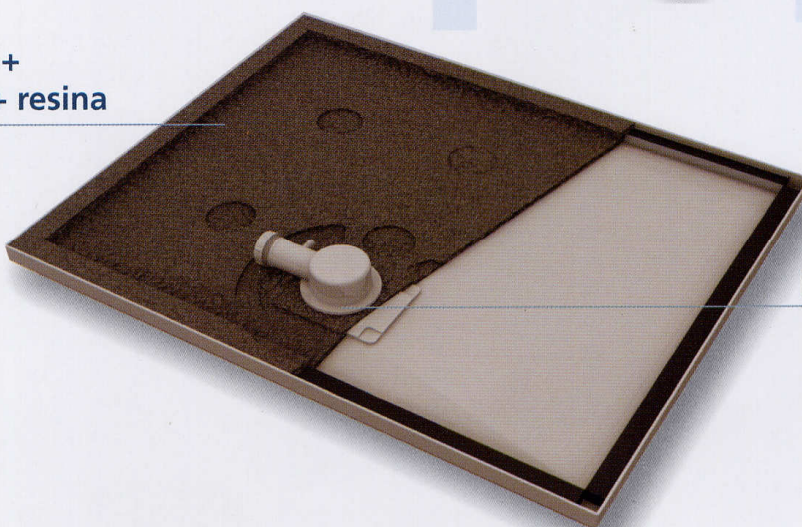

Platos de ducha SLIM / COMPACT

SFA
grupo

GRANDFORM
Creador de Bienestar

2 alturas disponibles:

SLIM 3 cm

COMPACT 8 cm

Rejilla cromada
extra plana

19 medidas

Biotec®: acrílico +
marco de acero + resina

Sifón de 90 mm
de diámetro
entregado de serie
Evacuación en Ø40mm.

Robustez

Marco de acero: todos nuestros platos están estructurados alrededor de un marco de acero para conservar una buena planicie.

Resina: la parte inferior de los platos se rellena con una resina endurecida para asegurar la mayor rigidez sea cual sea la medida.

Acrílico: la capa superior de los platos está compuesta de un acrílico de 5 mm de grosor para un acabado impecable.

Diseño

Extra-plano: con tan solo 3 cm de altura los platos SLIM se integran en cualquier tipo de entorno para facilitar el acceso a la zona de ducha.

Rejilla integrada: todos nuestros platos se entregan con una rejilla de acero inoxidable extra plana totalmente integrada para evitar cualquier elemento que sobresalga.