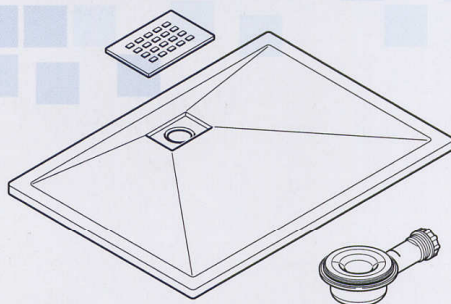

Rectangulares:

70 x 90   70 x 170   80 x 170
70 x 100   80 x 100   80 x 180
70 x 120   80 x 120   90 x 120
70 x 140   80 x 140   90 x 140
70 x 160   80 x 160