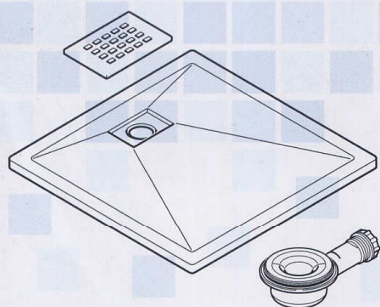

Cuadrados:

80 x 80
90 x 90
100 x 100