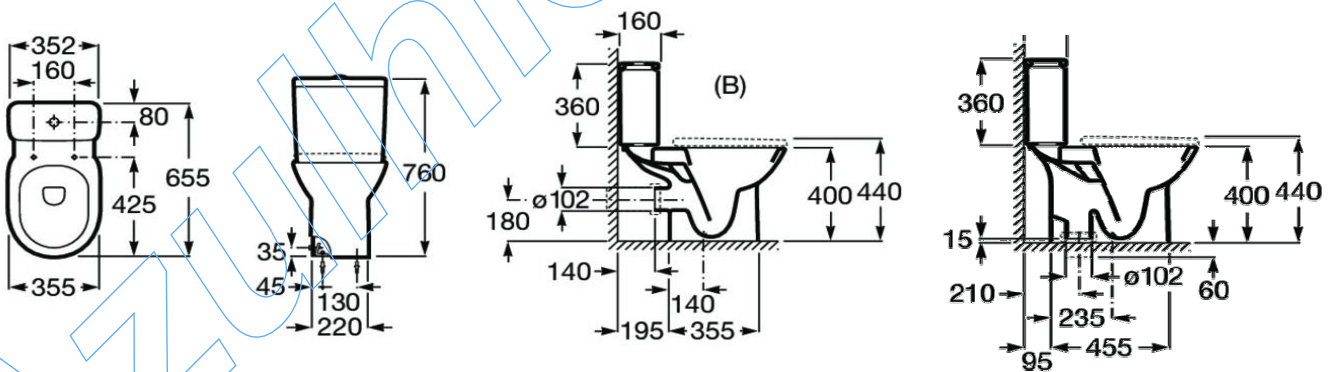

Debba Round

Inodoro (Fondo 65,5)	Conjunto de inodoro completo	Blanco	264,13
	Taza de inodoro salida pared o salida suelo con manguito		83,13
	Tanque completo con alimentacion Lateral 3/4,5 lts		128,00
	Tanque completo con alimentacion Inferior 3/4,5 lts		128,00
	Asiento de inodoro con caida amortiguada		109,00
Bide (Fondo 54)	Asiento de inodoro		53,00
	Bide sin tapa		83,60
	Tapa para bide		57,70