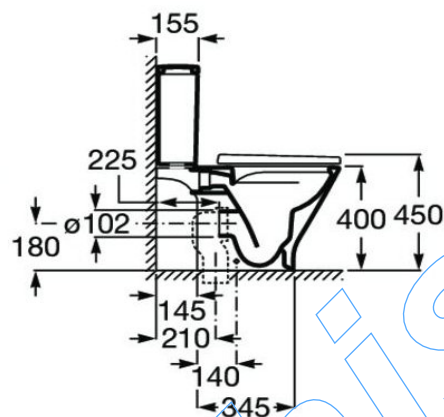

Rimless

		Blanco
Inodoro (Fondo 60)	Conjunto de inodoro Rimless completo 3/4,5 lts dual c/codo	407,30
	Conjunto de inodoro Rimless completo 3/4,5 lts dual c/asiento caída amort.	465,00
	Taza de inodoro Rimless dual con codo y fijación de codo	177,00
	Tanque completo con alimentación Lateral 3/4,5 lts	163,00
	Tanque completo con alimentación Inferior 3/4,5 lts	163,00
	Asiento de inodoro con caída amortiguada	125,00
	Asiento de inodoro	67,30
Bide (Fondo 54)	Taza tanque alto dual (Fondo 54)	198,50
	Bide sin tapa adosado a pared	123,00
	Tapa para bide caída amortiguada	125,00
	Tapa para bide	67,30