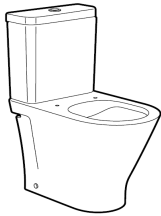

Altura especial del inodoro 440 mm. **Gap Round Comfort adosado a pared**

		Blanco
Inodoro (Fondo 61)	Conjunto de inodoro Rimless completo con asiento	410,20
	Taza de inodoro Rimless con codo dual	180,00
	Tanque completo con alimentacion Inferior 3/4,5 lts	163,00
	Tanque completo con alimentacion Lateral 3/4,5 lts	193,00
	Asiento de inodoro con caida amortiguada	125,00
	Asiento de inodoro	67,20
	Inodoro Rimless para tanque alto (Altura 440 mm) con codo	213,50
Bide (Fondo 54)	Bide sin tapa adosado a pared (Altura 440 mm)	148,00
	Tapa para bide caida amortiguada	110,00
	Tapa para bide	59,00