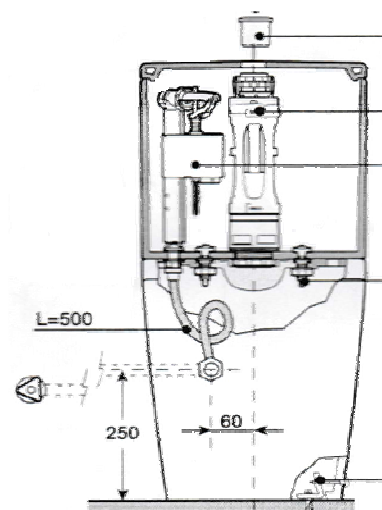

Rimless

	Blanco	Mate
Inodoro (Fondo 64,5)		
Conjunto de inodoro Rimless completo 3/4,5 lts c/asiento caída amortiguada	929,00	1.074,00
Taza de inodoro Rimless con codo dual y fijación de codo	411,00	496,00
Tanque completo con doble pulsador 3/4,5 lts	301,00	361,00
Asiento de inodoro Supralit con caída amortiguada	217,00	217,00
Taza de inodoro tanque alto Rimless dual con codo	411,00	496,00
Bide (Fondo 56)		
Bide sin tapa	265,00	320,00
Tapa para bide Supralit con caída amortiguada	220,00	220,00