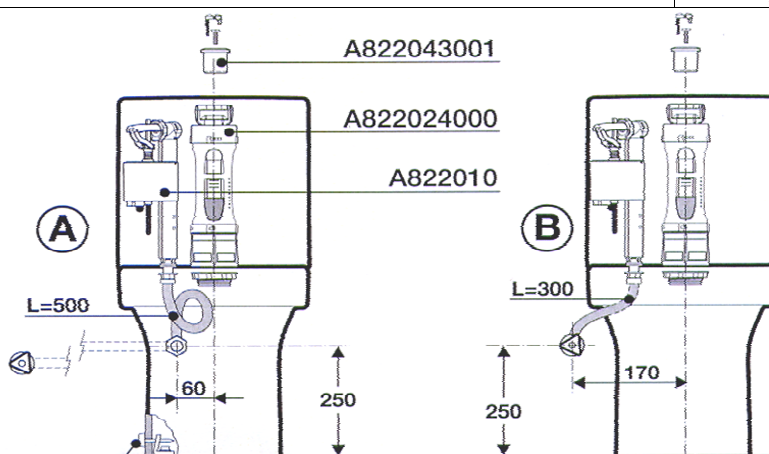

Blanco
Inodoro (Fondo 60)	Conjunto de inodoro Rimless completo 3/4,5 lts con cisterna al. Inferior con tapa	490,30
	Conjunto de inodoro Rimless completo 3/4,5 lts c/asiento caída amortiguada	550,00
	Taza de inodoro Rimless con codo dual y fijación de codo	219,00
	Tanque completo con alimentación Lateral 3/4,5 lts	200,00
	Tanque completo con alimentación Inferior 3/4,5 lts.	200,00
	Asiento de inodoro con caída amortiguada	131,00
	Asiento de inodoro	71,30
Bide (Fondo 52)	Taza de inodoro tanque alto Rimless dual con codo	231,50
	Bide sin tapa adosado a pared	180,00
	Tapa para bide amortiguada	131,00
	Tapa para bide	71,30