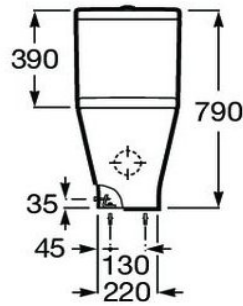

Rimless

		Blanco
Inodoro (Fondo 60)	Conjunto de inodoro Rimless completo 3/4,5 lts dual c/codo	393,20
	Conjunto de inodoro Rimless completo 3/4,5 lts dual c/asiento caída amort.	451,00
	Taza de inodoro Rimless dual con codo y fijación de codo	163,00
	Tanque completo con alimentación Lateral 3/4,5 lts	163,00
	Tanque completo con alimentación Inferior 3/4,5 lts	163,00
	Asiento de inodoro con caída amortiguada	125,00
Bide adosado pared (F.54)	Asiento de inodoro	67,20
	Bide sin tapa adosado a pared	135,00
	Tapa para bide caída amortiguada	110,00
	Tapa para bide	59,00