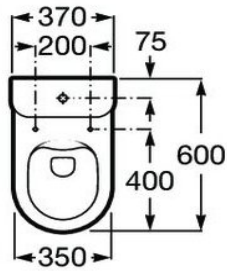

Rimless

		Blanco
Inodoro (Fondo 60)	Conjunto de inodoro Rimless completo 3/4,5 lts dual c/codo	393,20
	Conjunto de inodoro Rimless completo 3/4,5 lts dual c/asiento caída amort.	451,00
	Taza de inodoro Rimless dual con codo y fijación de codo	163,00
	Tanque completo con alimentación Lateral 3/4,5 lts	163,00
	Tanque completo con alimentación Inferior 3/4,5 lts	163,00
	Asiento de inodoro con caída amortiguada	125,00
Bide adosado pared (F.54)	Asiento de inodoro	67,20
	Bide sin tapa adosado a pared	135,00
	Tapa para bide caída amortiguada	110,00
	Tapa para bide	59,00