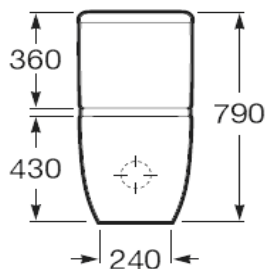

Blanco
Inodoro (Fondo 62)	Conjunto de inodoro Rimless completo 3/4,5 lts dual c/codo	550,70
	Conjunto de inodoro Rimless completo 3/4,5 lts dual c/asiento caída amortiguada	605,00
	Taza de inodoro Rimless dual con codo y fijación de codo	263,00
	Tanque completo entrada inferior con doble pulsador 3/4,5 lts	217,00
	NOVEDAD Tanque completo entrada inferior con mecanismo Touchless	289,00
	Asiento de inodoro con caída amortiguada	125,00
	Asiento de inodoro	70,70
Bide (Fondo 52)	Taza de inodoro tanque alto Rimless dual	252,93
	Bide sin tapa	186,00
	Tapa para bide caída amortiguada	128,00
	Tapa para bide	71,70