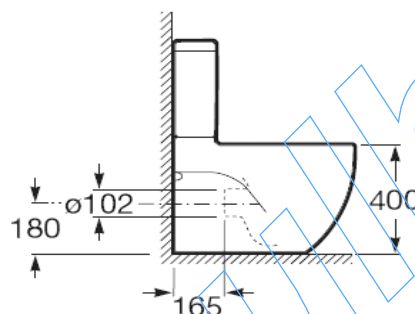

Blanco
Inodoro (Fondo 62)	Conjunto de inodoro Rimless completo 3/4,5 lts dual c/codo	550,70
	Conjunto de inodoro Rimless completo 3/4,5 lts dual c/asiento caída amortiguada	605,00
	Taza de inodoro Rimless dual con codo y fijación de codo	263,00
	Tanque completo entrada inferior con doble pulsador 3/4,5 lts	217,00
	NOVEDAD Tanque completo entrada inferior con mecanismo Touchless	289,00
	Asiento de inodoro con caída amortiguada	125,00
	Asiento de inodoro	70,70
Bide (Fondo 52)	Taza de inodoro tanque alto Rimless dual	252,93
	Bide sin tapa	186,00
	Tapa para bide caída amortiguada	128,00
	Tapa para bide	71,70