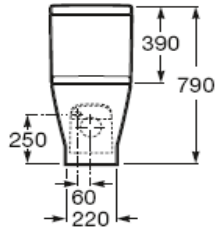

The Gap Square

Series de porcelana

Rimless

		Blanco
Inodoro (Fondo 65)	Conjunto de inodoro Rimless completo 3/4,5 lts	404,50
	Conjunto de inodoro Rimless completo 3/4,5 lts c/asiento caida amortiguada	455,50
	Taza de inodoro Rimless con codo dual	182,50
	Tanque completo con alimentacion Lateral 3/4,5 lts	163,00
	Tanque completo con alimentacion Inferior 3/4,5 lts	163,00
	Taza de inodoro Rimless salida pared o salida suelo con manguito	156,03
	Asiento de inodoro con caida amortiguada	110,00
	Asiento de inodoro	59,00
Bide (Fondo 58)	Taza tanque alto dual (Fondo 54)	192,03
	Bide sin tapa	123,00
	Tapa para bide caida amortiguada	110,00
	Tapa para bide	59,00