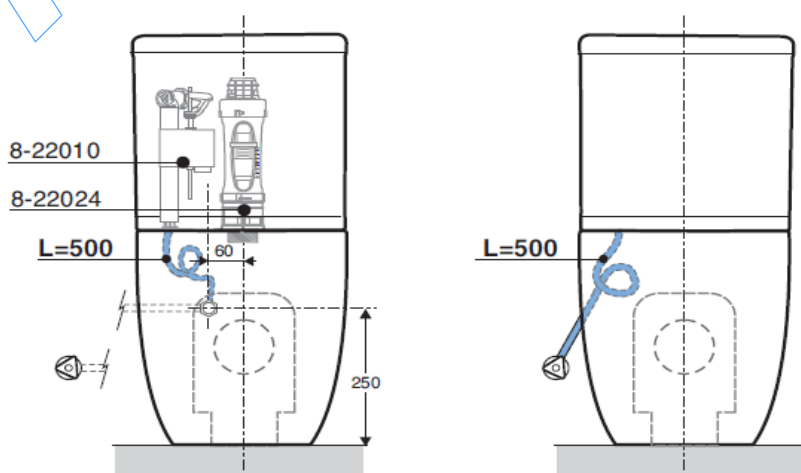

Rimless

		Blanco
Inodoro (Fondo 62)	Conjunto de inodoro Rimless completo 3/4,5 lts dual c/codo	550,70
	Conjunto de inodoro Rimless completo 3/4,5 lts dual c/asiento caída amortiguada	605,00
	Taza de inodoro Rimless dual con codo y fijación de codo	263,00
	Tanque completo entrada inferior con doble pulsador 3/4,5 lts	217,00
	NOVEDAD Tanque completo entrada inferior con mecanismo Touchless	289,00
	Asiento de inodoro con caída amortiguada	125,00
	Asiento de inodoro	70,70
Bide (Fondo 52)	Taza de inodoro tanque alto Rimless dual	252,93
	Bide sin tapa	186,00
	Tapa para bide caída amortiguada	128,00
	Tapa para bide	71,70