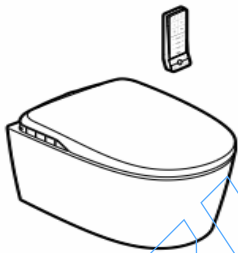

Novedad

In-Wash® Insignia con In-tank®

Adosado a pared

Inodoro a suelo con tanque integrado de doble descarga 4,5/3l. Roca Rimless® Vortex. Esmalte Supraglaze®

A803105001 3.363,00

€

Novedad

In-Wash® Insignia con In-tank®