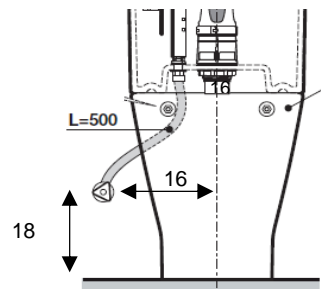

Rimless

		Blanco
Inodoro (Fondo 60)	Conjunto de inodoro Rimless completo 3/4,5 lts dual c/codo	393,20
	Conjunto de inodoro Rimless completo 3/4,5 lts dual c/asiento caída amort.	451,00
	Taza de inodoro Rimless dual con codo y fijación de codo	163,00
	Tanque completo con alimentación Lateral 3/4,5 lts	163,00
	Tanque completo con alimentación Inferior 3/4,5 lts	163,00
	Asiento de inodoro con caída amortiguada	125,00
Bide adosado pared (F.54)	Asiento de inodoro	67,20
	Bide sin tapa adosado a pared	135,00
	Tapa para bide caída amortiguada	110,00
	Tapa para bide	59,00