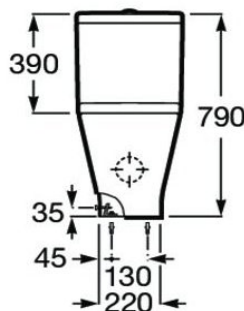

Rimless

		Blanco
Inodoro (Fondo 60)	Conjunto de inodoro Rimless completo 3/4,5 lts dual c/codo	407,30
	Conjunto de inodoro Rimless completo 3/4,5 lts dual c/asiento caída amort.	465,00
	Taza de inodoro Rimless dual con codo y fijación de codo	177,00
	Tanque completo con alimentación Lateral 3/4,5 lts	163,00
	Tanque completo con alimentación Inferior 3/4,5 lts	163,00
	Asiento de inodoro con caída amortiguada	125,00
	Asiento de inodoro	67,30
Bide (Fondo 54)	Taza tanque alto dual (Fondo 54)	198,50
	Bide sin tapa adosado a pared	123,00
	Tapa para bide caída amortiguada	125,00
	Tapa para bide	67,30