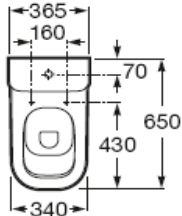

The Gap Square

Series de porcelana

Rimless

		Blanco
Inodoro (Fondo 65)	Conjunto de inodoro Rimless completo 3/4,5 lts	404,50
	Conjunto de inodoro Rimless completo 3/4,5 lts c/asiento caida amortiguada	455,50
	Taza de inodoro Rimless con codo dual	182,50
	Tanque completo con alimentacion Lateral 3/4,5 lts	163,00
	Tanque completo con alimentacion Inferior 3/4,5 lts	163,00
	Taza de inodoro Rimless salida pared o salida suelo con manguito	156,03
	Asiento de inodoro con caida amortiguada	110,00
	Asiento de inodoro	59,00
Bide (Fondo 58)	Taza tanque alto dual (Fondo 54)	192,03
	Bide sin tapa	123,00
	Tapa para bide caida amortiguada	110,00
	Tapa para bide	59,00