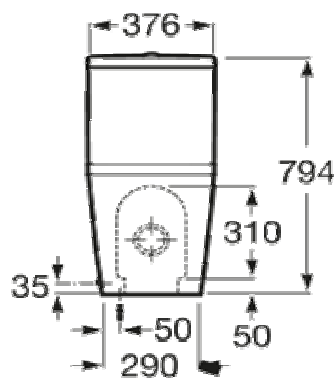

Blanco	Mate
Inodoro (Fondo 64,5)		
Conjunto de inodoro Rimless completo 3/4,5 lts c/asiento caída amortiguada	929,00	1.074,00
Taza de inodoro Rimless con codo dual y fijación de codo	411,00	496,00
Tanque completo con doble pulsador 3/4,5 lts	301,00	361,00
Asiento de inodoro Supralit con caída amortiguada	217,00	217,00
Taza de inodoro tanque alto Rimless dual con codo	411,00	496,00
Bide (Fondo 56)		
Bide sin tapa	265,00	320,00
Tapa para bide Supralit con caída amortiguada	220,00	220,00