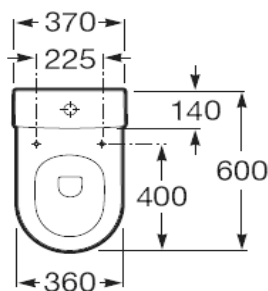

Blanco
Inodoro (Fondo 62)	Conjunto de inodoro Rimless completo 3/4,5 lts dual c/codo	550,70
	Conjunto de inodoro Rimless completo 3/4,5 lts dual c/asiento caída amortiguada	605,00
	Taza de inodoro Rimless dual con codo y fijación de codo	263,00
	Tanque completo entrada inferior con doble pulsador 3/4,5 lts	217,00
	NOVEDAD Tanque completo entrada inferior con mecanismo Touchless	289,00
	Asiento de inodoro con caída amortiguada	125,00
	Asiento de inodoro	70,70
Bide (Fondo 52)	Taza de inodoro tanque alto Rimless dual	252,93
	Bide sin tapa	186,00
	Tapa para bide caída amortiguada	128,00
	Tapa para bide	71,70