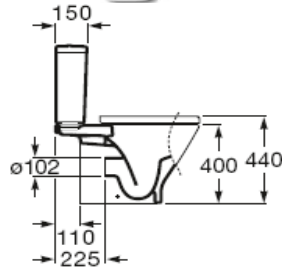

The Gap Square

Series de porcelana

Rimless

		Blanco
Inodoro (Fondo 65)	Conjunto de inodoro Rimless completo 3/4,5 lts	404,50
	Conjunto de inodoro Rimless completo 3/4,5 lts c/asiento caida amortiguada	455,50
	Taza de inodoro Rimless con codo dual	182,50
	Tanque completo con alimentacion Lateral 3/4,5 lts	163,00
	Tanque completo con alimentacion Inferior 3/4,5 lts	163,00
	Taza de inodoro Rimless salida pared o salida suelo con manguito	156,03
	Asiento de inodoro con caida amortiguada	110,00
	Asiento de inodoro	59,00
Bide (Fondo 58)	Taza tanque alto dual (Fondo 54)	192,03
	Bide sin tapa	123,00
	Tapa para bide caida amortiguada	110,00
	Tapa para bide	59,00