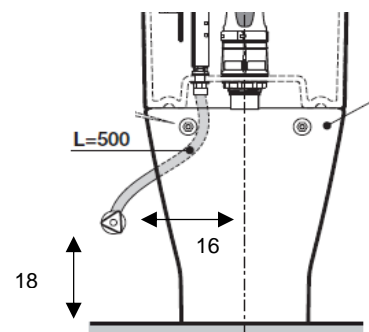

Rimless

		Blanco
Inodoro (Fondo 60)	Conjunto de inodoro Rimless completo 3/4,5 lts dual c/codo	407,30
	Conjunto de inodoro Rimless completo 3/4,5 lts dual c/asiento caída amort.	465,00
	Taza de inodoro Rimless dual con codo y fijación de codo	177,00
	Tanque completo con alimentación Lateral 3/4,5 lts	163,00
	Tanque completo con alimentación Inferior 3/4,5 lts	163,00
	Asiento de inodoro con caída amortiguada	125,00
	Asiento de inodoro	67,30
Bide (Fondo 54)	Taza tanque alto dual (Fondo 54)	198,50
	Bide sin tapa adosado a pared	123,00
	Tapa para bide caída amortiguada	125,00
	Tapa para bide	67,30