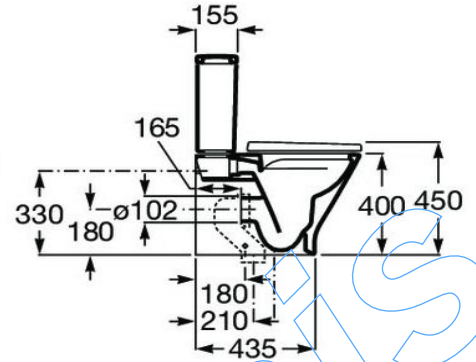

Rimless

		Blanco
Inodoro (Fondo 60)	Conjunto de inodoro Rimless completo 3/4,5 lts dual c/codo	393,20
	Conjunto de inodoro Rimless completo 3/4,5 lts dual c/asiento caída amort.	451,00
	Taza de inodoro Rimless dual con codo y fijación de codo	163,00
	Tanque completo con alimentación Lateral 3/4,5 lts	163,00
	Tanque completo con alimentación Inferior 3/4,5 lts	163,00
	Asiento de inodoro con caída amortiguada	125,00
Bide adosado pared (F.54)	Asiento de inodoro	67,20
	Bide sin tapa adosado a pared	135,00
	Tapa para bide caída amortiguada	110,00
	Tapa para bide	59,00