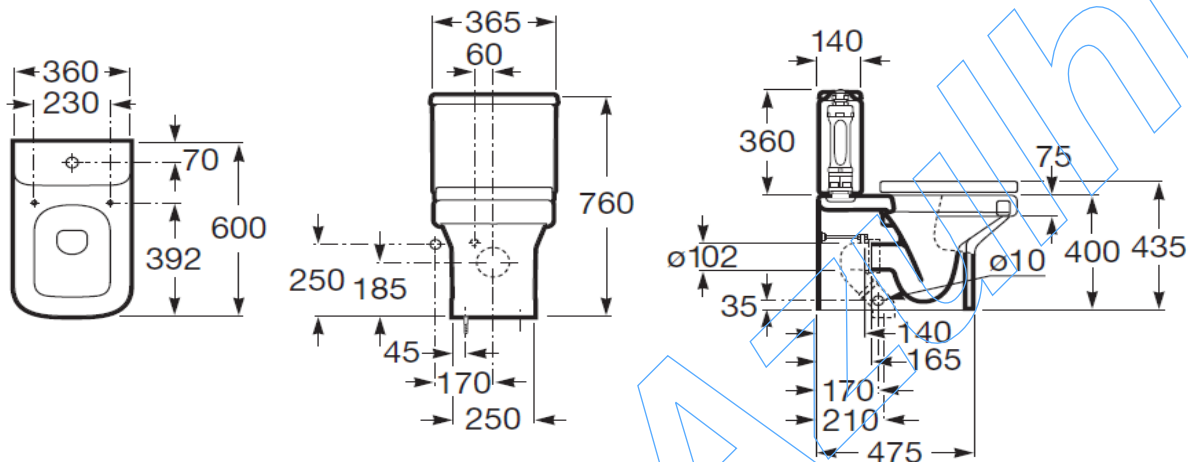

Rimless

		Blanco
Inodoro (Fondo 60)	Conjunto de inodoro Rimless completo 3/4,5 lts con cisterna al. Inferior con tapa	490,30
	Conjunto de inodoro Rimless completo 3/4,5 lts c/asiento caída amortiguada	550,00
	Taza de inodoro Rimless con codo dual y fijación de codo	219,00
	Tanque completo con alimentación Lateral 3/4,5 lts	200,00
	Tanque completo con alimentación Inferior 3/4,5 lts.	200,00
	Asiento de inodoro con caída amortiguada	131,00
	Asiento de inodoro	71,30
Bide (Fondo 52)	Taza de inodoro tanque alto Rimless dual con codo	231,50
	Bide sin tapa adosado a pared	180,00
	Tapa para bide amortiguada	131,00
	Tapa para bide	71,30