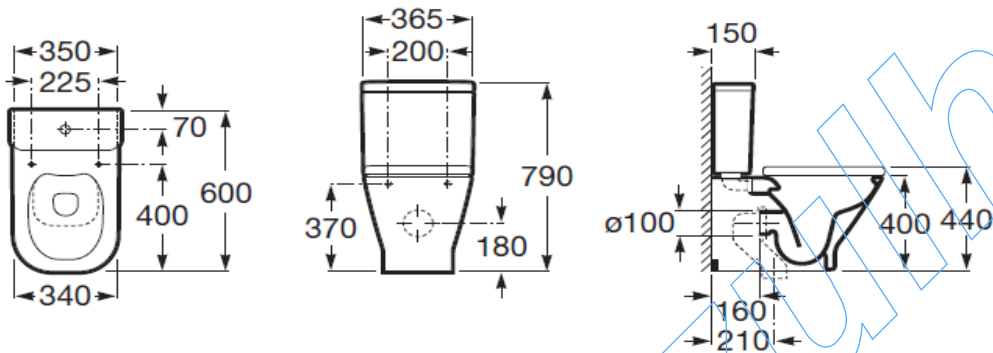

Rimless

		Blanco
Inodoro (Fondo 60)	Conjunto de inodoro Rimless completo 3/4,5 lts dual c/codo	407,30
	Conjunto de inodoro Rimless completo 3/4,5 lts dual c/asiento caída amort.	465,00
	Taza de inodoro Rimless dual con codo y fijación de codo	177,00
	Tanque completo con alimentación Lateral 3/4,5 lts	163,00
	Tanque completo con alimentación Inferior 3/4,5 lts	163,00
	Asiento de inodoro con caída amortiguada	125,00
	Asiento de inodoro	67,30
Bide (Fondo 54)	Taza tanque alto dual (Fondo 54)	198,50
	Bide sin tapa adosado a pared	123,00
	Tapa para bide caída amortiguada	125,00
	Tapa para bide	67,30