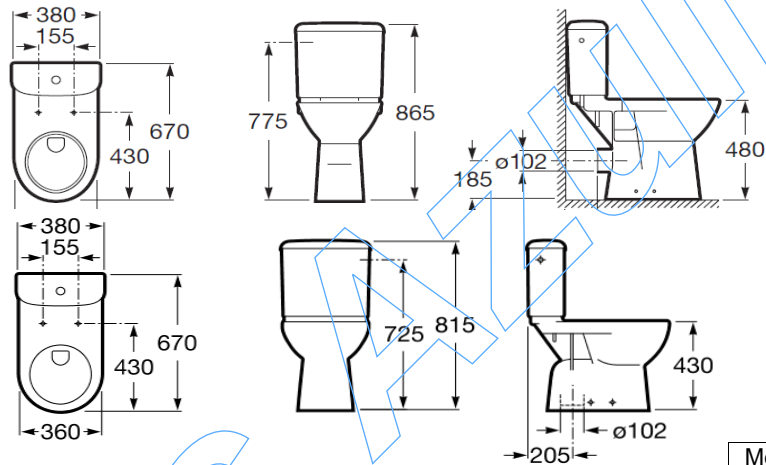

Meridian Comfort adosado a pared. Altura especial del inodoro 440 mm.

		Blanco
Inodoro (Fondo 61)	Conjunto de inodoro completo con codo dual con asiento	546,70
	Taza de inodoro con codo dual y fijacion de codo	256,00
	Tanque completo con alimentacion inferior 3/4,5 lts	220,00
	Asiento de inodoro con caida amortiguada	125,00
	Asiento de inodoro con aro cerrado	70,70

The Gap Comfort adosado a pared. Altura especial del inodoro: 440 mm.

		Blanco
Inodoro (Fondo 65)	Conjunto de inodoro completo con asiento	399,00
	Taza de inodoro con codo dual	177,00
	Tanque completo con alimentacion Inferior 3/4,5 lts	163,00
	Tanque completo con alimentacion Lateral 3/4,5 lts	163,00
	Asiento de inodoro con caida amortiguada	110,00
	Asiento de inodoro	59,00
	Inodoro para tanque alto (Altura 440 mm) dual con codo	246,50
Bide (Fondo 54)	Bide sin tapa adosado a pared (Altura 440 mm)	148,00
	Tapa para bide caida amortiguada	125,00
	Tapa para bide	67,30

Altura especial del inodoro: 480 mm el de salida pared y 430 mm el de salida suelo. **Access**

		Medida	Blanco
Lavabo	Mural	64 x 55	95,70
	Desagüe con sifon empotrado para lavabo		96,40
	Soporte lavabo regulable		505,00
	Desagüe con sifon flexible		99,10
Inodoro (Fondo 67)	Conjunto de inodoro completo salida suelo c/asiento (Altura 430 mm)		381,73
	Conjunto de inodoro completo salida pared c/asiento (Altura 480 mm)		373,70
	Taza de inodoro salida suelo con manguito (Altura 430 mm)		155,03
	Taza de inodoro salida pared (Altura 480 mm)		147,00
	Tanque completo con alimentacion Lateral 3/6 lts		160,00
	Tanque completo con alimentacion Inferior 3/6 lts		160,00
	Taza de inodoro suspendida. Longitud 700 mm		236,00
	Asiento de inodoro con caida amortiguada		94,00
	Asiento de inodoro con aro abierto		66,70
Asiento de inodoro con aro cerrado		66,70	
Aro abierto con bisagras de acero inox		53,20	
Asiento de inodoro con fijaciones reforzadas		109,00	