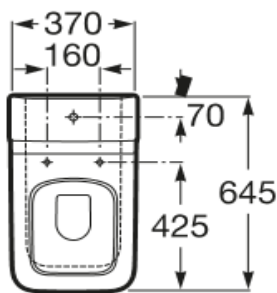

Blanco	Mate
Inodoro (Fondo 64,5)		
Conjunto de inodoro Rimless completo 3/4,5 lts c/asiento caída amortiguada	929,00	1.074,00
Taza de inodoro Rimless con codo dual y fijación de codo	411,00	496,00
Tanque completo con doble pulsador 3/4,5 lts	301,00	361,00
Asiento de inodoro Supralit con caída amortiguada	217,00	217,00
Taza de inodoro tanque alto Rimless dual con codo	411,00	496,00
Bide (Fondo 56)		
Bide sin tapa	265,00	320,00
Tapa para bide Supralit con caída amortiguada	220,00	220,00