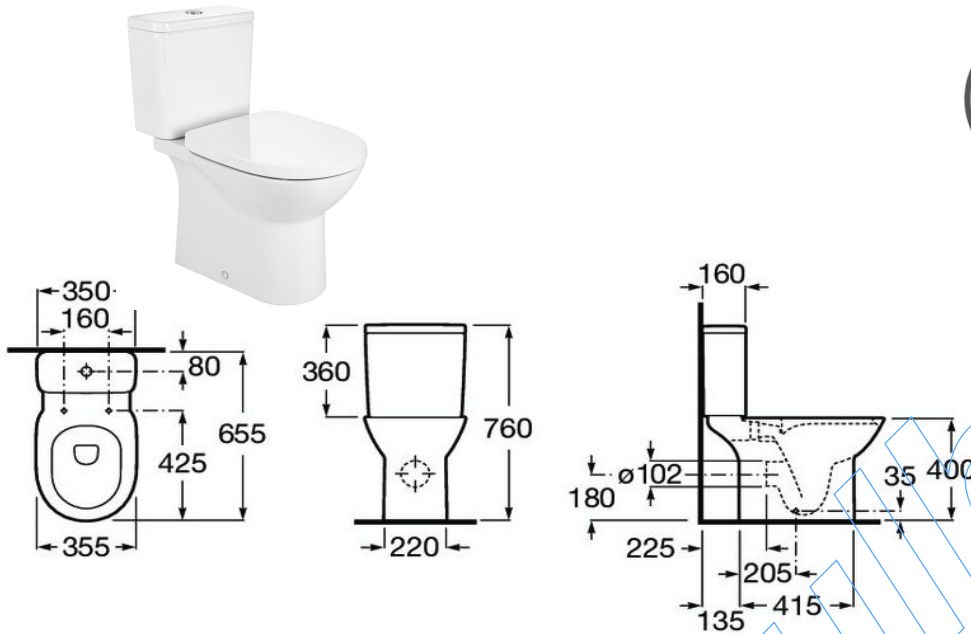

Debba Square

Series de porcelana

Lavabo	Mural	Medida	Blanco
		65 x 48	80,50
		60 x 48	71,50
		50 x 42	62,70
		40 x 32	54,80
	Pedestal		41,00
	Semipedestal		37,90
	Para encimera	50 x 41	86,90
Inodoro (Fondo 65,5)	Conjunto de inodoro completo		284,73
	Taza de inodoro salida pared o salida suelo con manguito		103,73
	Tanque completo con alimentacion Lateral 3/4,5 lts		128,00
	Tanque completo con alimentacion Inferior 3/4,5 lts		128,00
	Asiento de inodoro con caída amortiguada		109,00
	Asiento de inodoro		53,00
Bide (Fondo 54)	Bide sin tapa		87,90
	Tapa para bide caída amortiguada		109,00
	Tapa para bide		57,70

Debba Square adosado a pared (Fondo 65,5)

Inodoro	Conjunto de inodoro completo	Blanco	324,00
	Taza de inodoro salida dual con codo		108,00
	Tanque completo con alimentacion lateral 3/4,5 lts		163,00
	Tanque completo con alimentacion inferior 3/4,5 lts		163,00
	Asiento de inodoro con caída amortiguada		109,00
	Asiento de inodoro		53,00
	Taza de inodoro tanque alto dual con codo		134,50
Bide (Fondo 52)	Bide sin tapa adosado a pared (No admite tapa)		87,90