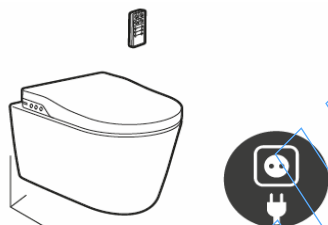

Suspendido

Inodoro suspendido con tanque integrado de doble descarga 4,5/3l. Roca Rimless® Vortex. Esmalte Supraglaze®

A803104001 3.363,00

€

Inodoros INSPIRA Multifuncion con In-Tank

In-Wash® Inspira con In-tank®

Adosado a pared Rimless Vortex

Inodoro a suelo con tanque integrado de doble descarga 4,5/3 litros. Esmalte Supraglaze®

2.803,00 Con tanque integrado

In-Wash® Inspira con In-tank®

Suspendido Rimless Vortex