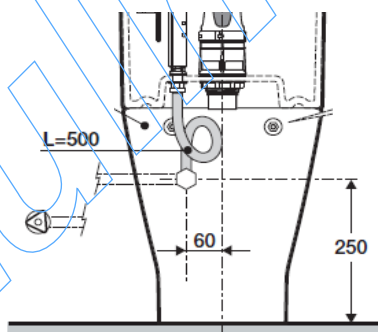

Rimless

		Blanco
Inodoro (Fondo 60)	Conjunto de inodoro Rimless completo 3/4,5 lts dual c/codo	407,30
	Conjunto de inodoro Rimless completo 3/4,5 lts dual c/asiento caída amort.	465,00
	Taza de inodoro Rimless dual con codo y fijación de codo	177,00
	Tanque completo con alimentación Lateral 3/4,5 lts	163,00
	Tanque completo con alimentación Inferior 3/4,5 lts	163,00
	Asiento de inodoro con caída amortiguada	125,00
	Asiento de inodoro	67,30
Bide (Fondo 54)	Taza tanque alto dual (Fondo 54)	198,50
	Bide sin tapa adosado a pared	123,00
	Tapa para bide caída amortiguada	125,00
	Tapa para bide	67,30