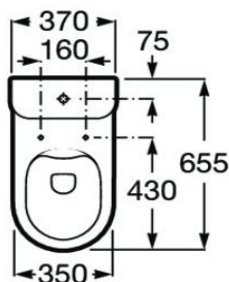

Rimless

		Blanco
Inodoro (Fondo 60)	Conjunto de inodoro Rimless completo 3/4,5 lts dual c/codo	407,30
	Conjunto de inodoro Rimless completo 3/4,5 lts dual c/asiento caída amort.	465,00
	Taza de inodoro Rimless dual con codo y fijación de codo	177,00
	Tanque completo con alimentación Lateral 3/4,5 lts	163,00
	Tanque completo con alimentación Inferior 3/4,5 lts	163,00
	Asiento de inodoro con caída amortiguada	125,00
	Asiento de inodoro	67,30
Bide (Fondo 54)	Taza tanque alto dual (Fondo 54)	198,50
	Bide sin tapa adosado a pared	123,00
	Tapa para bide caída amortiguada	125,00
	Tapa para bide	67,30