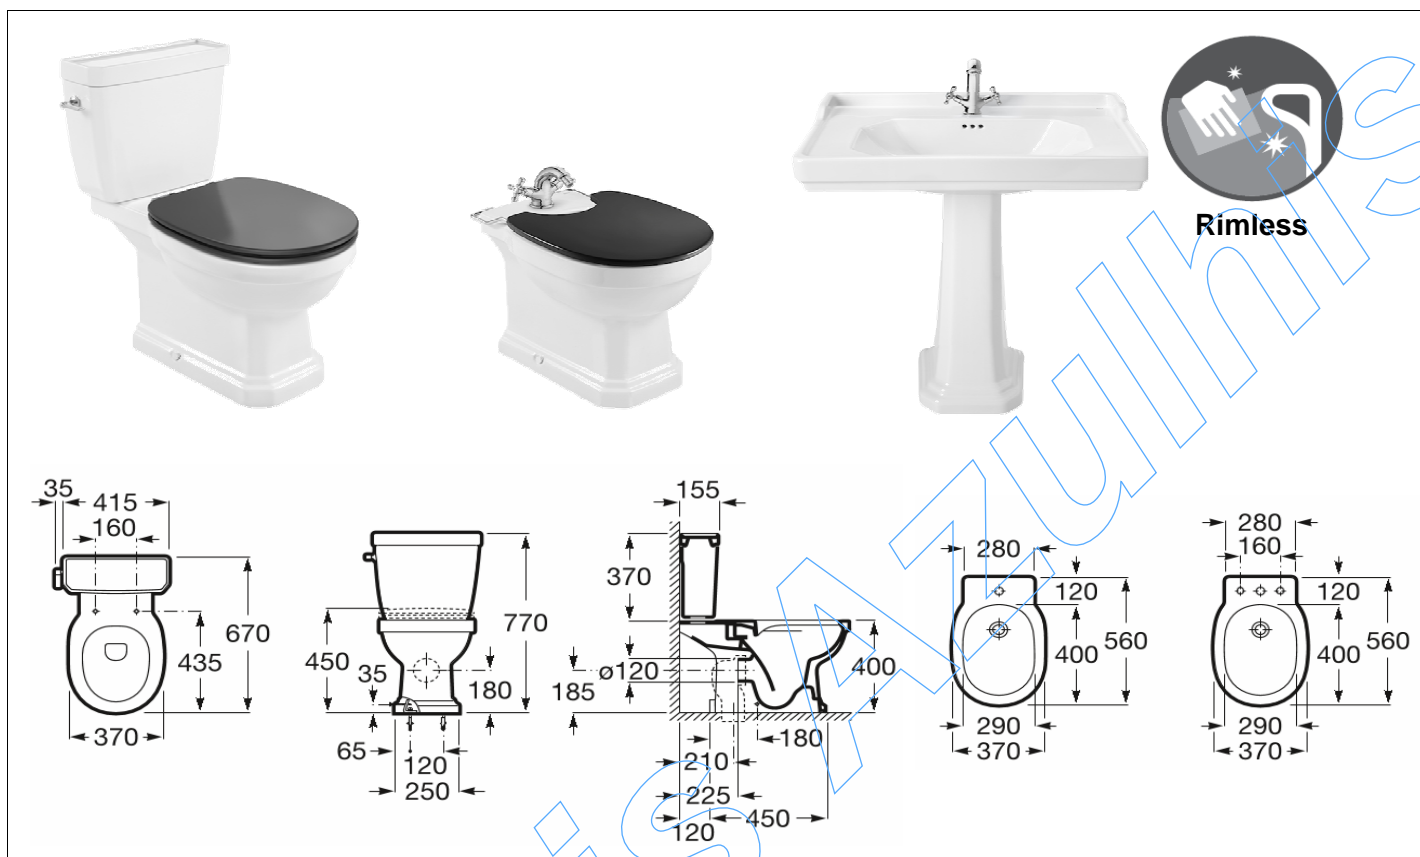

Carmen

		Medida	Blanco	Color
Lavabo	Para pedestal	80 x 50	411,00	496,00
		65 x 48	370,00	444,00
	Para pedestal con 3 orificios para griferia	80 x 50	430,00	518,00
		65 x 48	395,00	471,00
	Pedestal		220,00	263,00
	Para encimera	60 x 45	342,00	409,00
	Para encimera con 3 orificios para griferia	60 x 45	359,00	430,00
Inodoro (Fondo 67)	Conjunto inodoro completo Rimless con asiento caida amortiguada		1.009,00	1.170,00
	Taza de inodoro Rimless con codo dual y fijacion de codo		447,00	540,00
	Tanque completo con doble pulsador 3/4,5 lts		329,00	397,00
	Asiento de inodoro con caida amortiguada		233,00	233,00
	Inodoro para tanque alto Rimless dual con codo		447,00	540,00
Bide (Fondo 56)	Bide sin tapa		293,00	350,00
	Tapa para bide con caida amortiguada		106,00	106,00

Meridian Comfort adosado a pared. Altura especial del inodoro 440 mm.

		Blanco
Inodoro (Fondo 61)	Conjunto de inodoro completo con codo dual con asiento	546,70
	Taza de inodoro con codo dual y fijacion de codo	256,00
	Tanque completo con alimentacion inferior 3/4,5 lts	220,00
	Asiento de inodoro con caida amortiguada	125,00
	Asiento de inodoro con aro cerrado	70,70