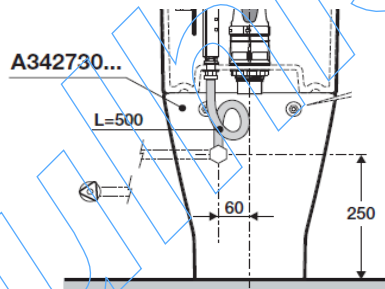

Rimless

		Blanco
Inodoro (Fondo 60)	Conjunto de inodoro Rimless completo 3/4,5 lts dual c/codo	393,20
	Conjunto de inodoro Rimless completo 3/4,5 lts dual c/asiento caída amort.	451,00
	Taza de inodoro Rimless dual con codo y fijación de codo	163,00
	Tanque completo con alimentación Lateral 3/4,5 lts	163,00
	Tanque completo con alimentación Inferior 3/4,5 lts	163,00
	Asiento de inodoro con caída amortiguada	125,00
Bide adosado pared (F.54)	Asiento de inodoro	67,20
	Bide sin tapa adosado a pared	135,00
	Tapa para bide caída amortiguada	110,00
	Tapa para bide	59,00