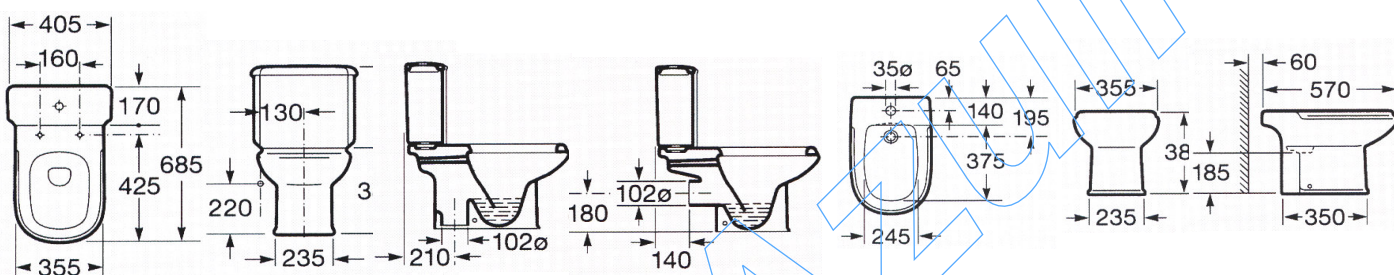

Carmen

		Medida	Blanco	Color
Lavabo	Para pedestal	80 x 50	411,00	496,00
		65 x 48	370,00	444,00
	Para pedestal con 3 orificios para griferia	80 x 50	430,00	518,00
		65 x 48	395,00	471,00
	Pedestal		220,00	263,00
	Para encimera	60 x 45	342,00	409,00
	Para encimera con 3 orificios para griferia	60 x 45	359,00	430,00
Inodoro (Fondo 67)	Conjunto inodoro completo Rimless con asiento caida amortiguada		1.009,00	1.170,00
	Taza de inodoro Rimless con codo dual y fijacion de codo		447,00	540,00
	Tanque completo con doble pulsador 3/4,5 lts		329,00	397,00
	Asiento de inodoro con caida amortiguada		233,00	233,00
	Inodoro para tanque alto Rimless dual con codo		447,00	540,00
Bide (Fondo 56)	Bide sin tapa		293,00	350,00
	Tapa para bide con caida amortiguada		106,00	106,00