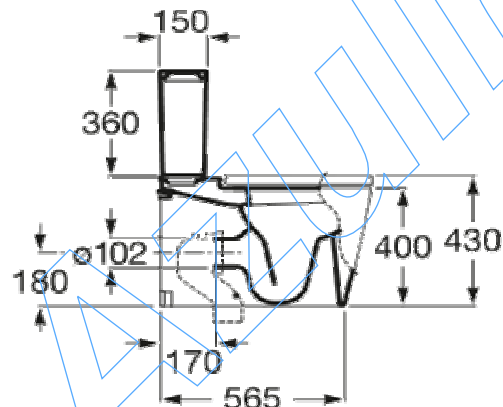

Rimless

	Blanco	Mate
Inodoro (Fondo 64,5)		
Conjunto de inodoro Rimless completo 3/4,5 lts c/asiento caída amortiguada	929,00	1.074,00
Taza de inodoro Rimless con codo dual y fijación de codo	411,00	496,00
Tanque completo con doble pulsador 3/4,5 lts	301,00	361,00
Asiento de inodoro Supralit con caída amortiguada	217,00	217,00
Taza de inodoro tanque alto Rimless dual con codo	411,00	496,00
Bide (Fondo 56)		
Bide sin tapa	265,00	320,00
Tapa para bide Supralit con caída amortiguada	220,00	220,00