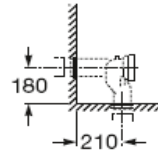

The Gap Square

Series de porcelana

Rimless

		Blanco
Inodoro (Fondo 65)	Conjunto de inodoro Rimless completo 3/4,5 lts	404,50
	Conjunto de inodoro Rimless completo 3/4,5 lts c/asiento caida amortiguada	455,50
	Taza de inodoro Rimless con codo dual	182,50
	Tanque completo con alimentacion Lateral 3/4,5 lts	163,00
	Tanque completo con alimentacion Inferior 3/4,5 lts	163,00
	Taza de inodoro Rimless salida pared o salida suelo con manguito	156,03
	Asiento de inodoro con caida amortiguada	110,00
	Asiento de inodoro	59,00
Bide (Fondo 58)	Taza tanque alto dual (Fondo 54)	192,03
	Bide sin tapa	123,00
	Tapa para bide caida amortiguada	110,00
	Tapa para bide	59,00